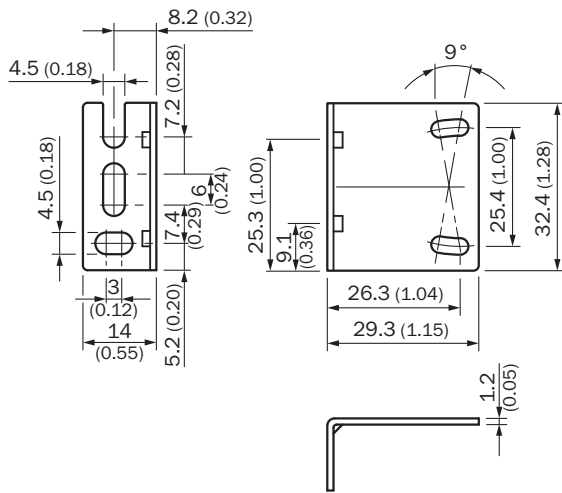

Esquema de dimensiones

Medidas en mm