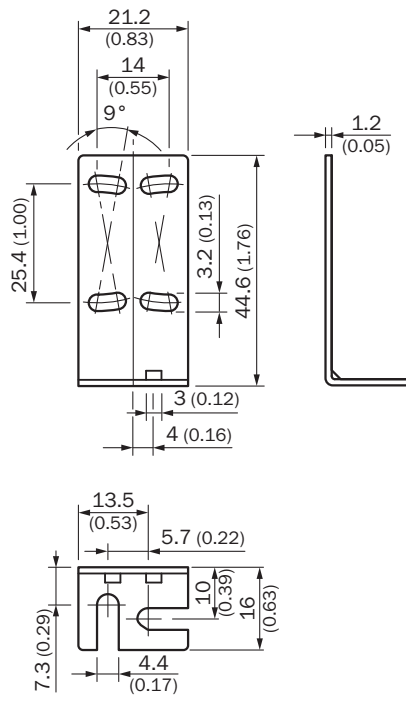

Esquema de dimensiones

Medidas en mm