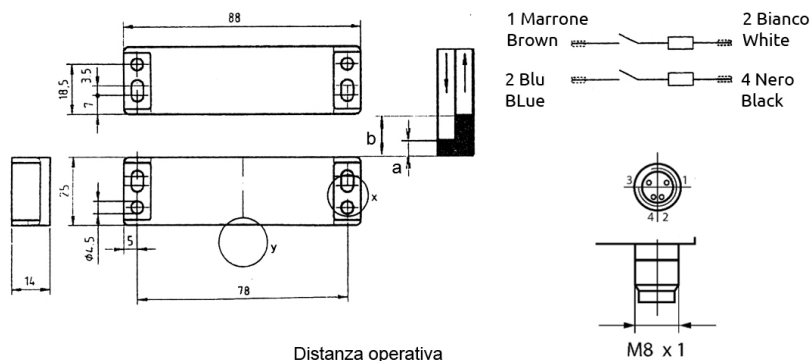

## Datos mecánicos

Dimensions HxWxD (mm) 88 x 25 x 14

Grado de protección IP67

Fijación Tornillos M4 con cabezal plano inferior (por ejemplo: tornillos de cabeza cilíndricos M4 ISO 4762)

Alojamiento Termoplástico reforzado

Distancia de conmutación (mm) 4 ... 16

Talla 78 mm entreejes

Dibujo Técnico

Distanza operativa  
Operating distance  
Min. 0,5 mm  
With + Magnet 3 mm

ON 4 mm (a)  
With + Magnet 7 mm

OFF 16 mm (b)  
With + Magnet 18