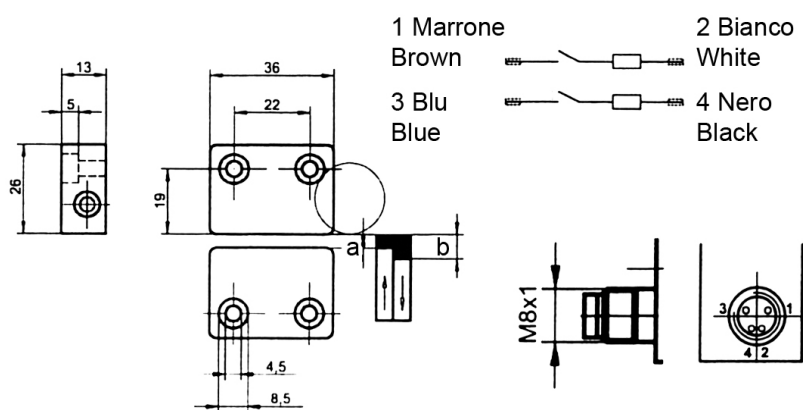

Temperatura de funcionamiento (°C) Desde -25 a 75

Tipo de sensor Sensores de seguridad magnéticos

Clase de producto C

Código Aduanero 9032890090

Datos eléctricos

Datos mecánicos

Dimensions HxWxD (mm) 36 x 26 x 13

Grado de protección IP67

Fijación Tornillos M4 con cabezal plano inferior (por ejemplo: tornillos de cabeza cilíndricos M4 ISO 4762)

Alojamiento Termoplástico reforzado

Distancia de conmutación (mm) 3 ... 10

Talla 22 mm entreejes

Dibujo Técnico

Distanza operativa
Operating distance
Min. 0,5 mm
ON 3 mm (a)
OFF 10 mm (b)

Certificados